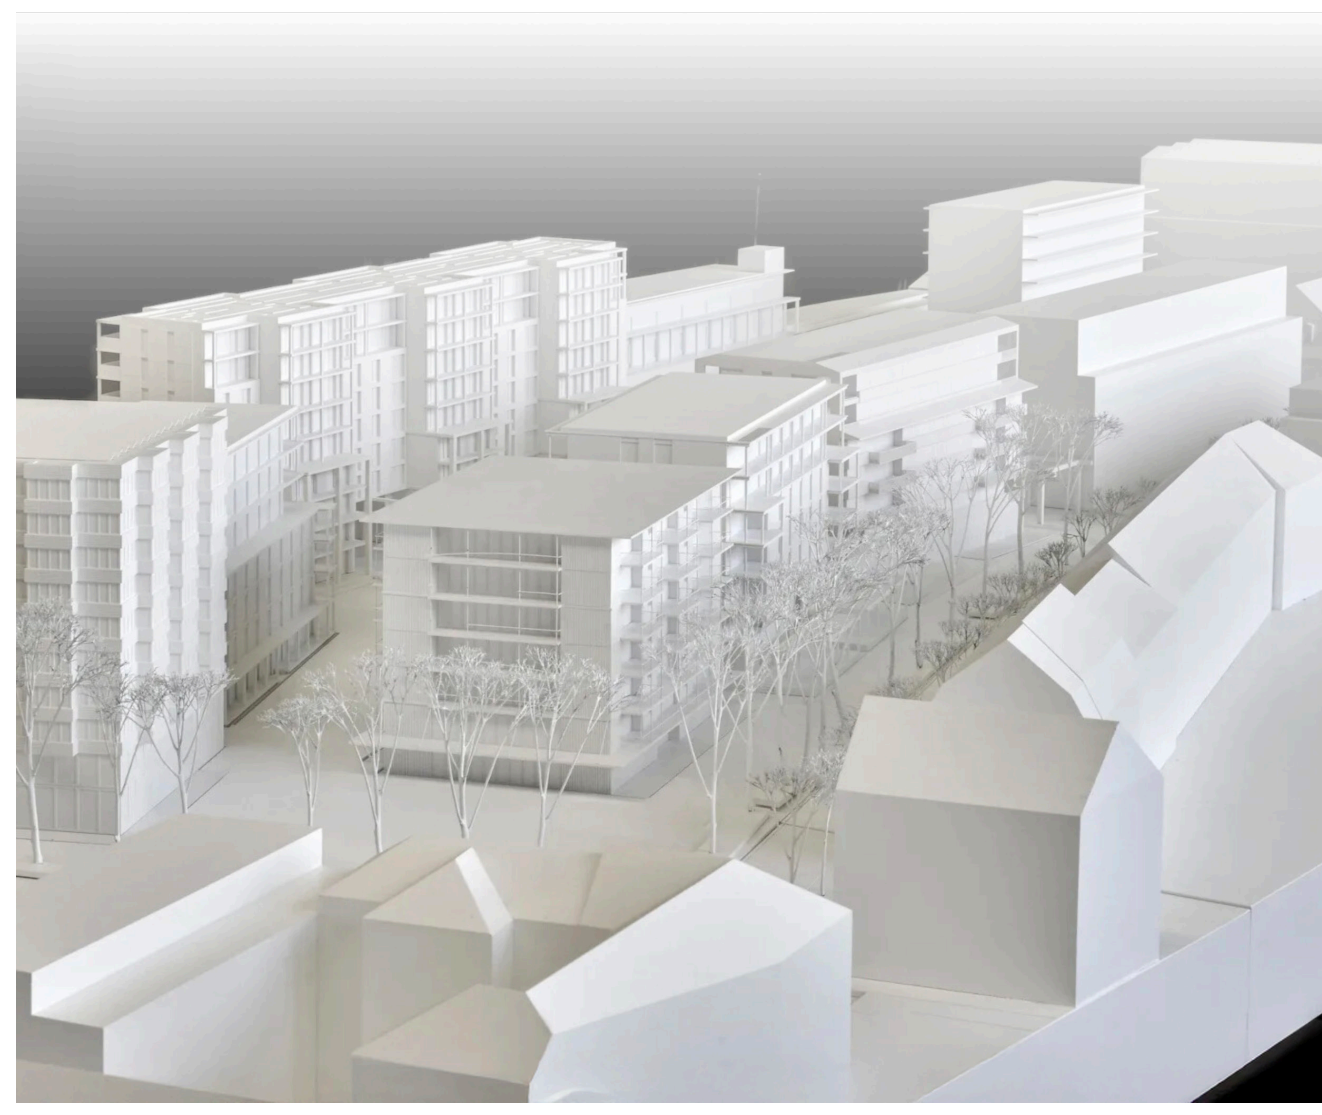

16

Bilder 2, 9, 21
Landis & Gyr Zug (2017 – 2026)
Salewski Nater Kretz mit pool Architekten, Studio Vulkan und mrs Partner.