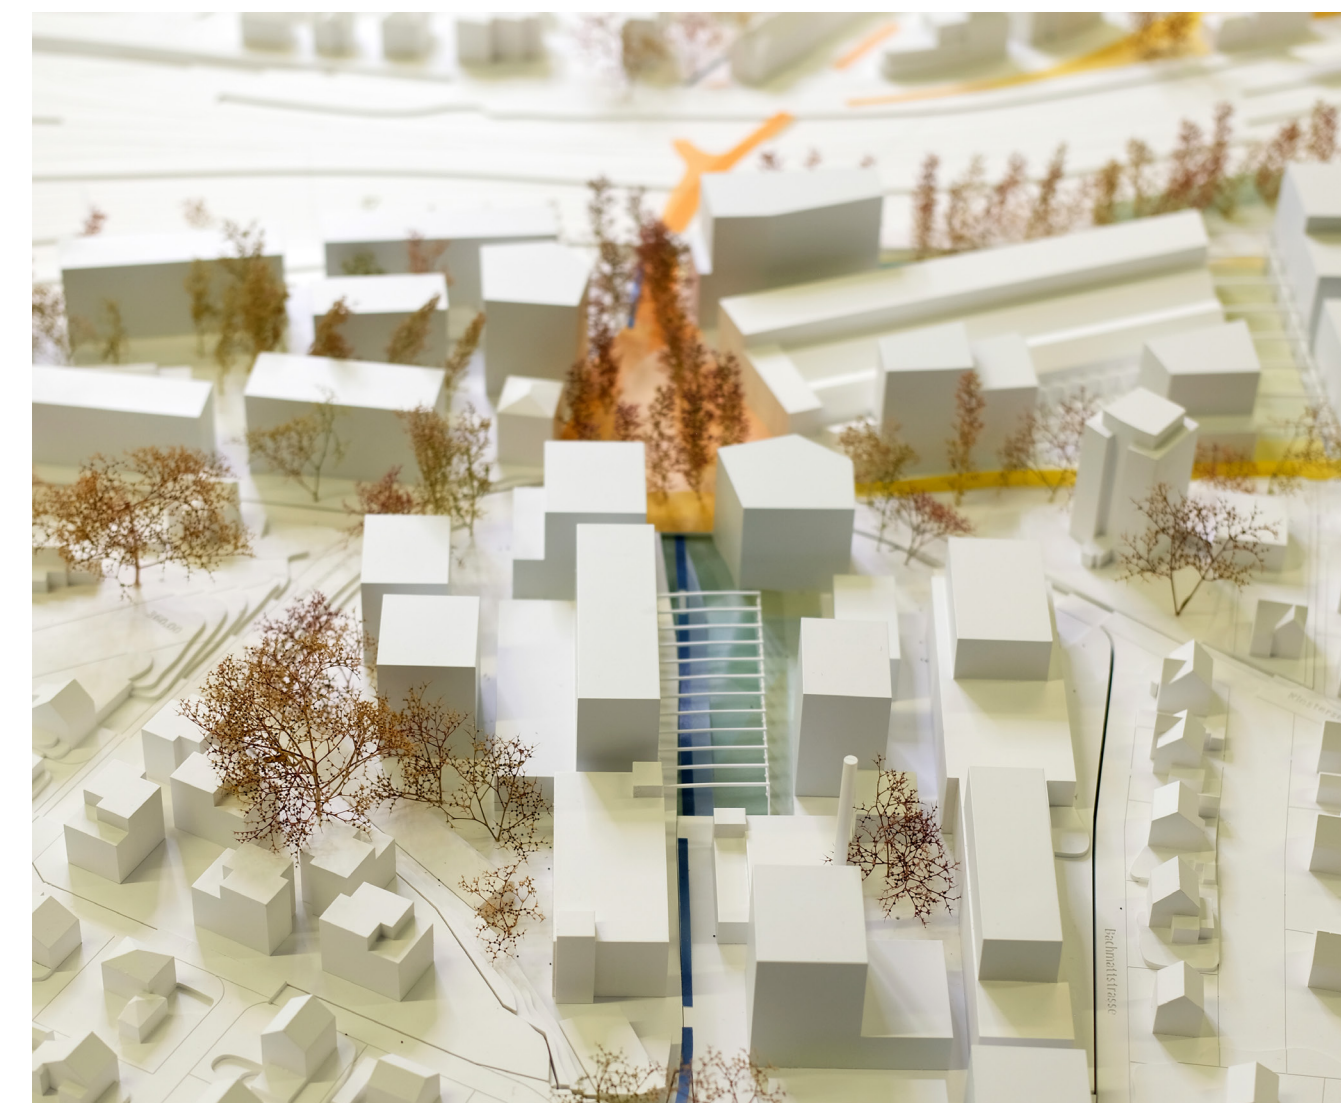

Salewski Nater Kretz AG
Architektur & Städtebau

Weststrasse 74
8003 Zürich
www.salewski-nater-kretz.ch

1

BÖE studio
Landschaftsarchitektur

Luisenstrasse 29
8005 Zürich
www.boe.studio

2

3

4

5

Schneider Verkehrsplanung AG
Mobilitätsplanung

Stapferstrasse 11
8006 Zürich
www.schneider-verkehrsplanung.ch

6

7

8

9

10

11

12

13

14

15

Projektauswahl der drei Büros

Bilder 1, 4, 17, 20
Stadtraum Bahnhof Brugg Windisch (2024 - laufend)
Salewski Nater Kretz & BÖE studio mit TEAMverkehr, Cabane Partner – Urbane Strategien & Entwicklung und Studio Loko.

16

Bilder 2, 9, 21
Landis & Gyr Zug (2017 – 2026)
Salewski Nater Kretz mit pool Architekten, Studio Vulkan und mrs Partner.

17

18

19

20

Bild 3, 25
Wirksam In: Partizipation, dort wo es Wirkung zeigt (Seit 2024)
BÖE studio und Atelier Void.

Bilder 5, 8
SIG Areal Neuhausen am Rheinflall
BÖE studio mit Dost Architekten, EM2N und Joos Mathys.

21

22

23

24

25

Bilder 7, 11, 14
CKW Areal Reussbühl (2022 – laufend)
Salewski Nater Kretz mit Office of Living Things, Büro Dudler und Durable.

Bilder 9, 22
Parsons l'éponge! Schwamm drüber! Lausanne (2024)
BÖE studio mit Barbara Maria Hofmann.

Bilder 12, 15
Hochdorf Südiareal (2023 – laufend)
Salewski Nater Kretz mit Bryum, TEAMverkehr AG, Zeuglin-Gölker und Cabane Partner – Urbane Strategien & Entwicklung.

Bild 13
ewb Ausserholligen Bern (2020)
Salewski Nater Kretz & Schneider Verkehrsplanung mit HHF Architects, Studio Céline Baumann, Steiner AG, Walt Galmarini, Caroline Ting, Intosens und VSAO.

Bilder 16, 24
WIFAG Areal Bern (2019 – laufend)
Salewski Nater Kretz mit Stefan Rotzler, bbz Bern, Ampio und Porta AG.