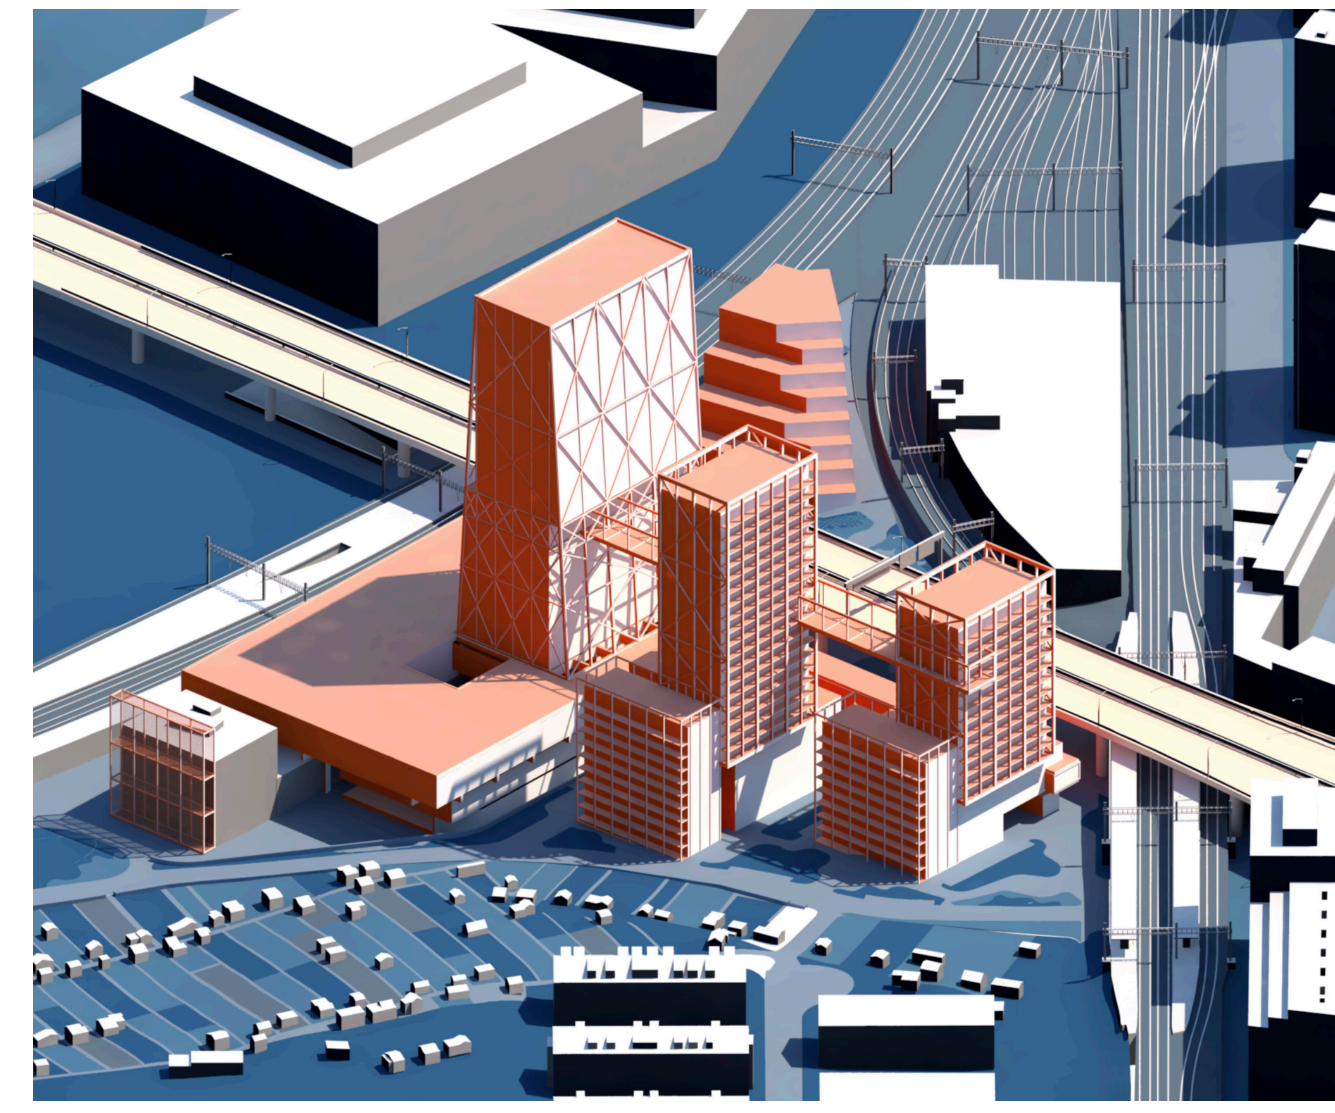

Salewski Nater Kretz AG
Architektur & Städtebau

Weststrasse 74
8003 Zürich
www.salewski-nater-kretz.ch

1

BÖE studio
Landschaftsarchitektur

Luisenstrasse 29
8005 Zürich
www.boe.studio

2

3

4

5

Schneider Verkehrsplanung AG
Mobilitätsplanung

Stapferstrasse 11
8006 Zürich
www.schneider-verkehrsplanung.ch

6

7

8

9

10

11

12

13

14

15

Projektauswahl der drei Büros

Bilder 1, 4, 17, 20
Stadtraum Bahnhof Brugg Windisch (2024 - laufend)
Salewski Nater Kretz & BÖE studio mit TEAMverkehr, Cabane Partner – Urbane Strategien & Entwicklung und Studio Loko.

16

Bilder 2, 9, 21
Landis & Gyr Zug (2017 – 2026)
Salewski Nater Kretz mit pool Architekten, Studio Vulkan und mrs Partner.

17

18

19

20

Bild 3, 25
Wirksam In: Partizipation, dort wo es Wirkung zeigt (Seit 2024)
BÖE studio und Atelier Void.

Bilder 5, 8
SIG Areal Neuhausen am Rheinflall
BÖE studio mit Dost Architekten, EM2N und Joos Mathys.

21

22

23

24

25

Bilder 7, 11, 14
CKW Areal Reussbühl (2022 – laufend)
Salewski Nater Kretz mit Office of Living Things, Büro Dudler und Durable.

Bilder 9, 22
Parsons l'éponge! Schwamm drüber! Lausanne (2024)
BÖE studio mit Barbara Maria Hofmann.

Bilder 12, 15
Hochdorf Südiareal (2023 – laufend)
Salewski Nater Kretz mit Bryum, TEAMverkehr AG, Zeuglin-Gölker und Cabane Partner – Urbane Strategien & Entwicklung.

Bild 13
ewb Ausserholligen Bern (2020)
Salewski Nater Kretz & Schneider Verkehrsplanung mit HHF Architects, Studio Céline Baumann, Steiner AG, Walt Galmarini, Caroline Ting, Intosens und VSAO.

Bilder 16, 24
WIFAG Areal Bern (2019 – laufend)
Salewski Nater Kretz mit Stefan Rotzler, bbz Bern, Ampio und Porta AG.