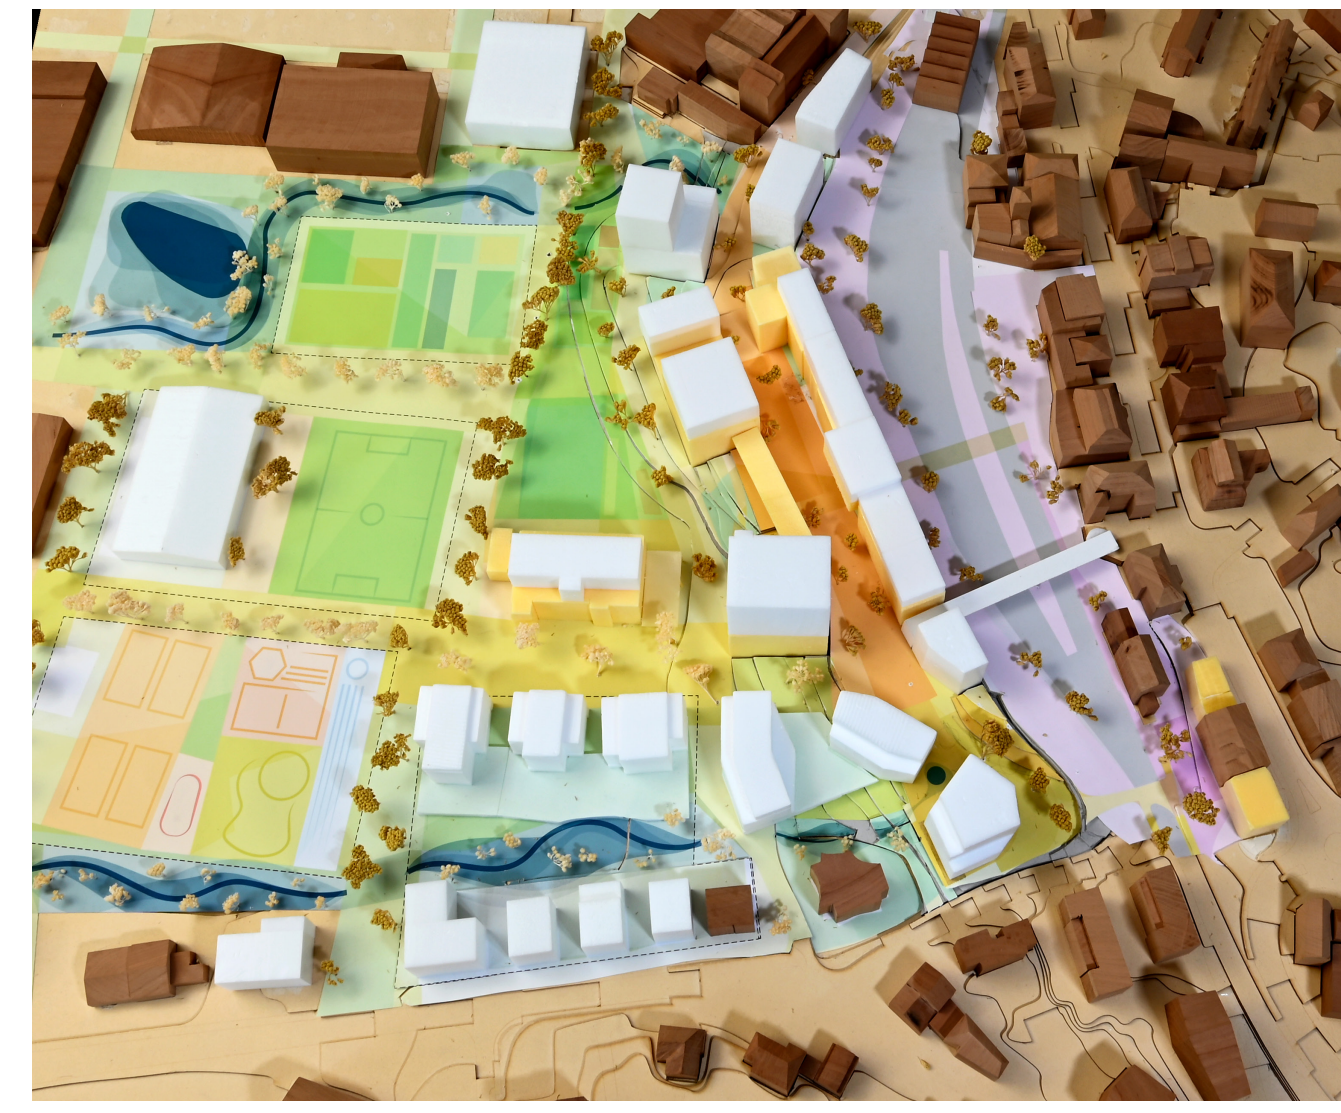

Salewski Nater Kretz AG
Architektur & Städtebau

Weststrasse 74
8003 Zürich
www.salewski-nater-kretz.ch

1

BÖE studio
Landschaftsarchitektur

Luisenstrasse 29
8005 Zürich
www.boe.studio

2

3

4

5

Schneider Verkehrsplanung AG
Mobilitätsplanung

Stapferstrasse 11
8006 Zürich
www.schneider-verkehrsplanung.ch

6

7

8

9

10

11

12

13

14

15

Projektauswahl der drei Büros

Bilder 1, 4, 17, 20
Stadtraum Bahnhof Brugg Windisch (2024 - laufend)
Salewski Nater Kretz & BÖE studio mit TEAMverkehr, Cabane Partner – Urbane Strategien & Entwicklung und Studio Loko.

16

Bilder 2, 9, 21
Landis & Gyr Zug (2017 – 2026)
Salewski Nater Kretz mit pool Architekten, Studio Vulkan und mrs Partner.

17

18

19

20

Bild 3, 25
Wirksam In: Partizipation, dort wo es Wirkung zeigt (Seit 2024)
BÖE studio und Atelier Void.

Bilder 5, 8
SIG Areal Neuhausen am Rheinflall
BÖE studio mit Dost Architekten, EM2N und Joos Mathys.

21

22

23

24

25

Bilder 7, 11, 14
CKW Areal Reussbühl (2022 – laufend)
Salewski Nater Kretz mit Office of Living Things, Büro Dudler und Durable.

Bilder 9, 22
Parsons l'éponge! Schwamm drüber! Lausanne (2024)
BÖE studio mit Barbara Maria Hofmann.

Bilder 12, 15
Hochdorf Südiareal (2023 – laufend)
Salewski Nater Kretz mit Bryum, TEAMverkehr AG, Zeuglin-Gölker und Cabane Partner – Urbane Strategien & Entwicklung.

Bild 13
ewb Ausserholligen Bern (2020)
Salewski Nater Kretz & Schneider Verkehrsplanung mit HHF Architects, Studio Céline Baumann, Steiner AG, Walt Galmarini, Caroline Ting, Intosens und VSAO.

Bilder 16, 24
WIFAG Areal Bern (2019 – laufend)
Salewski Nater Kretz mit Stefan Rotzler, bbz Bern, Ampio und Porta AG.